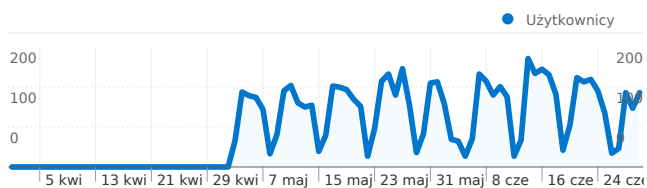

Przegląd użytkowników

Użytkownicy
3 899

Przegląd treści

Strony	Odśtony	% odśton
/	4 178	17,54%
/?op=27&szukane=prt3_&str=	2 257	9,47%
/?op=30&szukane=nbr3_&str=	1 582	6,64%
/?op=24	1 161	4,87%
/dokument.php?szukane=prt3	1 129	4,74%