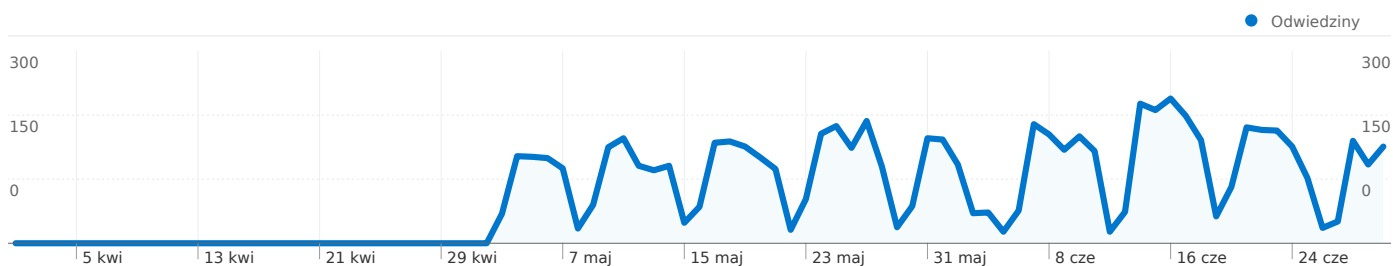

Liczba odwiedzin odpowiadających wszystkim źródłom: 7 027

17,83% Odwiedziny bezpośrednie

36,60% Witryny odsyłające

45,57% Wyszukiwarki

■ Wyszukiwarki
3 202,00 (45,57%)
■ Witryny odsyłające
2 572,00 (36,60%)
■ Odwiedziny
bezpośrednie
1 253,00 (17,83%)

Najsukuteczniejsze źródła odwiedzin

Źródła	Odwiedziny	% odwiedzin	Słowa kluczowe	Odwiedziny	% odwiedzin
google (organic)	3 072	43,72%	wydział komunikacji	297	9,28%
boleslawiec.pl (referral)	1 505	21,42%	starostwo bolesławiec	148	4,62%
(direct) ((none))	1 253	17,83%	starostwo powiatowe	144	4,50%
powiatboleslawiecki.pl	828	11,78%	starostwo powiatowe w	110	3,44%
bolec.info (referral)	69	0,98%	bip bolesławiec	93	2,90%