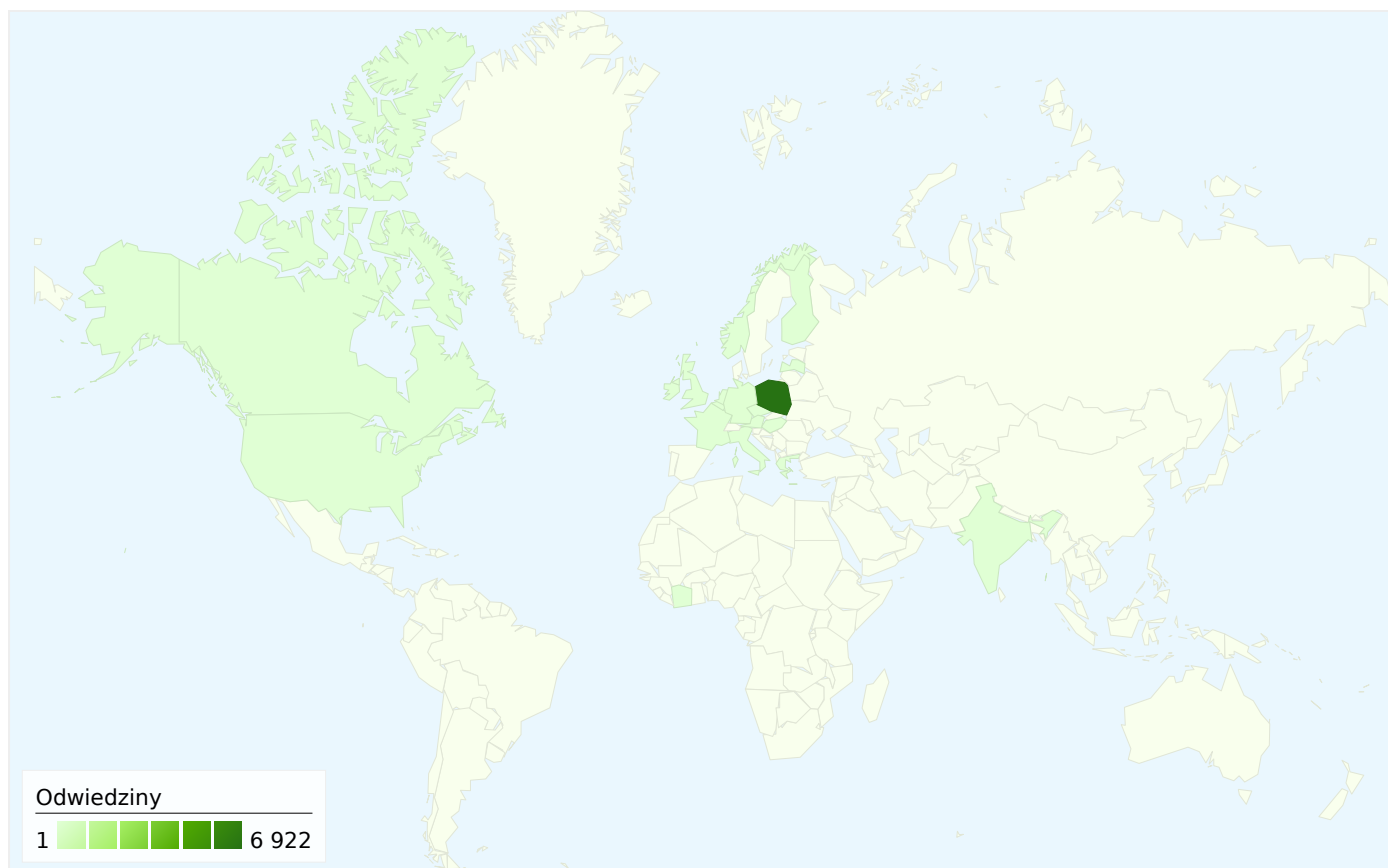

7 02721 kraje/terytoria

Wykorzystanie witryny

Odwiedziny 7 027 % całej witryny: 100,00%	Strony/odwiedziny 3,39 Śr. witryny: 3,39 (0,00%)	Śr. czas spędzony w witrynie 00:02:27 Śr. witryny: 00:02:27 (0,00%)	% nowych odwiedzin 55,66% Śr. witryny: 55,46% (0,36%)	Współczynnik odrzuceń 37,83% Śr. witryny: 37,83% (0,00%)	
Kraj/terytorium	Odwiedziny	Strony/odwiedziny	Śr. czas spędzony w witrynie	% nowych odwiedzin	Współczynnik odrzuceń
Poland	6 922	3,40	00:02:27	55,29%	37,66%
Germany	37	3,11	00:02:23	78,38%	35,14%
United Kingdom	16	2,81	00:03:13	75,00%	37,50%
(not set)	14	1,57	00:01:09	78,57%	64,29%
France	6	3,00	00:01:29	66,67%	66,67%
Ireland	5	1,60	00:01:29	100,00%	60,00%
Norway	4	1,00	00:00:00	75,00%	100,00%
Czech Republic	4	6,50	00:15:21	50,00%	25,00%
Italy	4	2,50	00:01:49	75,00%	50,00%
United States	3	1,00	00:00:00	100,00%	100,00%

1 – 10 z 21