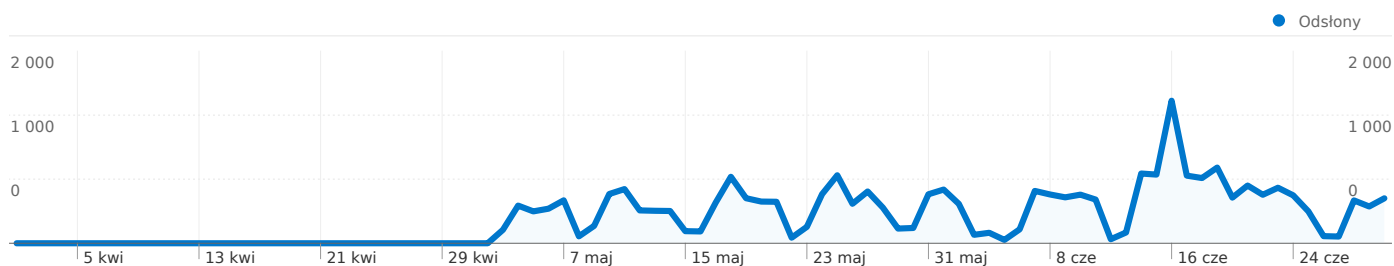

Łączna liczba odsłon stron w tej witrynie: 23 826

23 826 Odsłony

17 571 Niepowtarzalne wyświetlenia

37,83% Współczynnik odrzuceń

Najlepsza treść

Strony	Odsłony	% odsłon
/	4 178	17,54%
/?op=27&szukane=prt3_&str=PRZETARGI	2 257	9,47%
/?op=30&szukane=nr3_&str=NABÓR NA WOLNE	1 582	6,64%
/?op=24	1 161	4,87%
/dokument.php?szukane=prt3_201005260000	1 129	4,74%