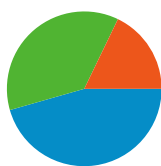

### Wykorzystanie witryny

**7 027** Odwiedziny

**37,83%** Współczynnik odrzuceń

**23 826** Odśtony

**00:02:27** Śr. czas spędzony w witrynie

**3,39** Strony/odwiedziny

**55,46%** % nowych odwiedzin

### Przegląd źródeł odwiedzin

- **Wyszukiwarki**  
3 202,00 (45,57%)
- **Witryny odsyłające**  
2 572,00 (36,60%)
- **Odwiedziny bezpośrednie**  
1 253,00 (17,83%)

### Wykorzystanie witryny

Odwiedziny <b>7 027</b> % całej witryny: 100,00%	Strony/odwiedziny <b>3,39</b> Śr. witryny: 3,39 (0,00%)	Śr. czas spędzony w witrynie <b>00:02:27</b> Śr. witryny: 00:02:27 (0,00%)	% nowych odwiedzin <b>55,66%</b> Śr. witryny: 55,46% (0,36%)	Współczynnik odrzuceń <b>37,83%</b> Śr. witryny: 37,83% (0,00%)	
Kraj/terytorium	Odwiedziny	Strony/odwiedziny	Śr. czas spędzony w witrynie	% nowych odwiedzin	Współczynnik odrzuceń
Poland	<b>6 922</b>	3,40	00:02:27	55,29%	37,66%
Germany	<b>37</b>	3,11	00:02:23	78,38%	35,14%
United Kingdom	<b>16</b>	2,81	00:03:13	75,00%	37,50%
(not set)	<b>14</b>	1,57	00:01:09	78,57%	64,29%
France	<b>6</b>	3,00	00:01:29	66,67%	66,67%
Ireland	<b>5</b>	1,60	00:01:29	100,00%	60,00%
Norway	<b>4</b>	1,00	00:00:00	75,00%	100,00%
Czech Republic	<b>4</b>	6,50	00:15:21	50,00%	25,00%
Italy	<b>4</b>	2,50	00:01:49	75,00%	50,00%
United States	<b>3</b>	1,00	00:00:00	100,00%	100,00%

1 – 10 z 21

Łączna liczba odsłon stron w tej witrynie: 23 826

 23 826 Odsłony

 17 571 Niepowtarzalne wyświetlenia

 37,83% Współczynnik odrzuceń