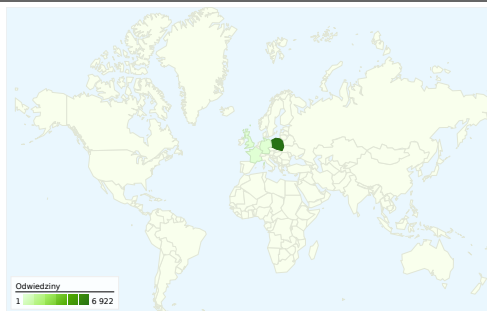

### Przegląd źródeł odwiedzin

- **Wyszukiwarki**  
3 202,00 (45,57%)
- **Witryny odsyłające**  
2 572,00 (36,60%)
- **Odwiedziny bezpośrednie**  
1 253,00 (17,83%)

### Nakładka mapy

### Wykorzystanie witryny

Odwiedziny <b>7 027</b> % całej witryny: 100,00%	Strony/odwiedziny <b>3,39</b> Śr. witryny: 3,39 (0,00%)	Śr. czas spędzony w witrynie <b>00:02:27</b> Śr. witryny: 00:02:27 (0,00%)	% nowych odwiedzin <b>55,66%</b> Śr. witryny: 55,46% (0,36%)	Współczynnik odrzuceń <b>37,83%</b> Śr. witryny: 37,83% (0,00%)	
Kraj/terytorium	Odwiedziny	Strony/odwiedziny	Śr. czas spędzony w witrynie	% nowych odwiedzin	Współczynnik odrzuceń
Poland	<b>6 922</b>	3,40	00:02:27	55,29%	37,66%
Germany	<b>37</b>	3,11	00:02:23	78,38%	35,14%
United Kingdom	<b>16</b>	2,81	00:03:13	75,00%	37,50%
(not set)	<b>14</b>	1,57	00:01:09	78,57%	64,29%
France	<b>6</b>	3,00	00:01:29	66,67%	66,67%
Ireland	<b>5</b>	1,60	00:01:29	100,00%	60,00%
Norway	<b>4</b>	1,00	00:00:00	75,00%	100,00%
Czech Republic	<b>4</b>	6,50	00:15:21	50,00%	25,00%
Italy	<b>4</b>	2,50	00:01:49	75,00%	50,00%
United States	<b>3</b>	1,00	00:00:00	100,00%	100,00%

1 – 10 z 21

Łączna liczba odsłon stron w tej witrynie: 23 826

 23 826 Odsłony

 17 571 Niepowtarzalne wyświetlenia

 37,83% Współczynnik odrzuceń