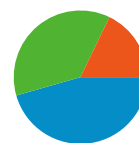

### Przegląd użytkowników

**Użytkownicy**  
**3 899**

### Przegląd treści

Strony	Odśtony	% odśton
/	4 178	17,54%
/?op=27&szukane=prt3_&str=	2 257	9,47%
/?op=30&szukane=nbr3_&str=	1 582	6,64%
/?op=24	1 161	4,87%
/dokument.php?szukane=prt3	1 129	4,74%

Liczba odwiedzin odpowiadających wszystkim źródłom: 7 027

17,83% Odwiedziny bezpośrednie

36,60% Witryny odsyłające

45,57% Wyszukiwarki

■ Wyszukiwarki  
3 202,00 (45,57%)  
■ Witryny odsyłające  
2 572,00 (36,60%)  
■ Odwiedziny  
bezpośrednie  
1 253,00 (17,83%)