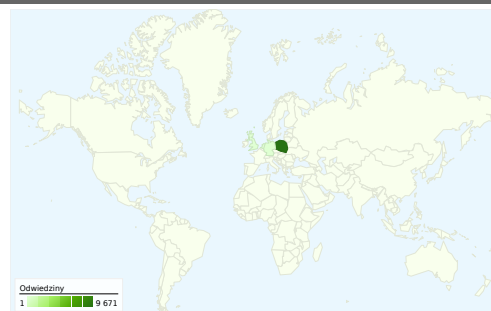

Wykorzystanie witryny

9 822 Odwiedziny

43,26% Współczynnik odrzuceń

29 979 Odślon

00:02:09 Śr. czas spędzony w witrynie

3,05 Strony/odwiedziny

49,91% % nowych odwiedzin

Przegląd źródeł odwiedzin

- **Wyszukiwarki**
4 810,00 (48,97%)
- **Witryny odsyłające**
3 689,00 (37,56%)
- **Odwiedziny bezpośrednie**
1 323,00 (13,47%)

Nakładka mapy

Przegląd użytkowników

Użytkownicy
5 419

Przegląd treści

Strony	Odślon	% odślon
/	5 887	19,64%
/?op=27&szukane=prt3_&str=	2 649	8,84%
/?op=24	2 053	6,85%
/?op=30&szukane=nbr3_&str=	1 804	6,02%
/?op=10&szukane=wydzialy	1 233	4,11%

Przegląd źródeł odwiedzin

Porównanie z: Witryna

Liczba odwiedzin odpowiadających wszystkim źródłom: 9 822

13,47% Odwiedziny bezpośrednie

37,56% Witryny odsyłające

48,97% Wyszukiwarki

- **Wyszukiwarki**
4 810,00 (48,97%)
- **Witryny odsyłające**
3 689,00 (37,56%)
- **Odwiedziny bezpośrednie**
1 323,00 (13,47%)

Źródłem następującej liczby odwiedzin: 9 822 jest 22 kraje/terytoria

Wykorzystanie witryny

Odwiedziny 9 822 % całej witryny: 100,00%		Strony/odwiedziny 3,05 Śr. witryny: 3,05 (0,00%)		Śr. czas spędzony w witrynie 00:02:09 Śr. witryny: 00:02:09 (0,00%)		% nowych odwiedzin 50,02% Śr. witryny: 49,91% (0,22%)		Współczynnik odrzuceń 43,26% Śr. witryny: 43,26% (0,00%)	
Kraj/terytorium	Odwiedziny	Strony/odwiedziny	Śr. czas spędzony w witrynie	% nowych odwiedzin	Współczynnik odrzuceń				
Poland	9 671	3,07	00:02:10	49,58%	42,88%				
Germany	60	2,13	00:01:35	80,00%	60,00%				
(not set)	18	1,17	00:00:18	61,11%	83,33%				
United Kingdom	17	2,53	00:01:23	70,59%	64,71%				
Netherlands	9	2,67	00:01:26	77,78%	66,67%				
France	9	2,67	00:04:01	66,67%	66,67%				
United States	6	1,00	00:00:00	100,00%	100,00%				
Ireland	5	1,80	00:00:57	80,00%	80,00%				
Belgium	4	1,00	00:00:00	100,00%	100,00%				
Switzerland	4	1,25	00:00:08	75,00%	75,00%				