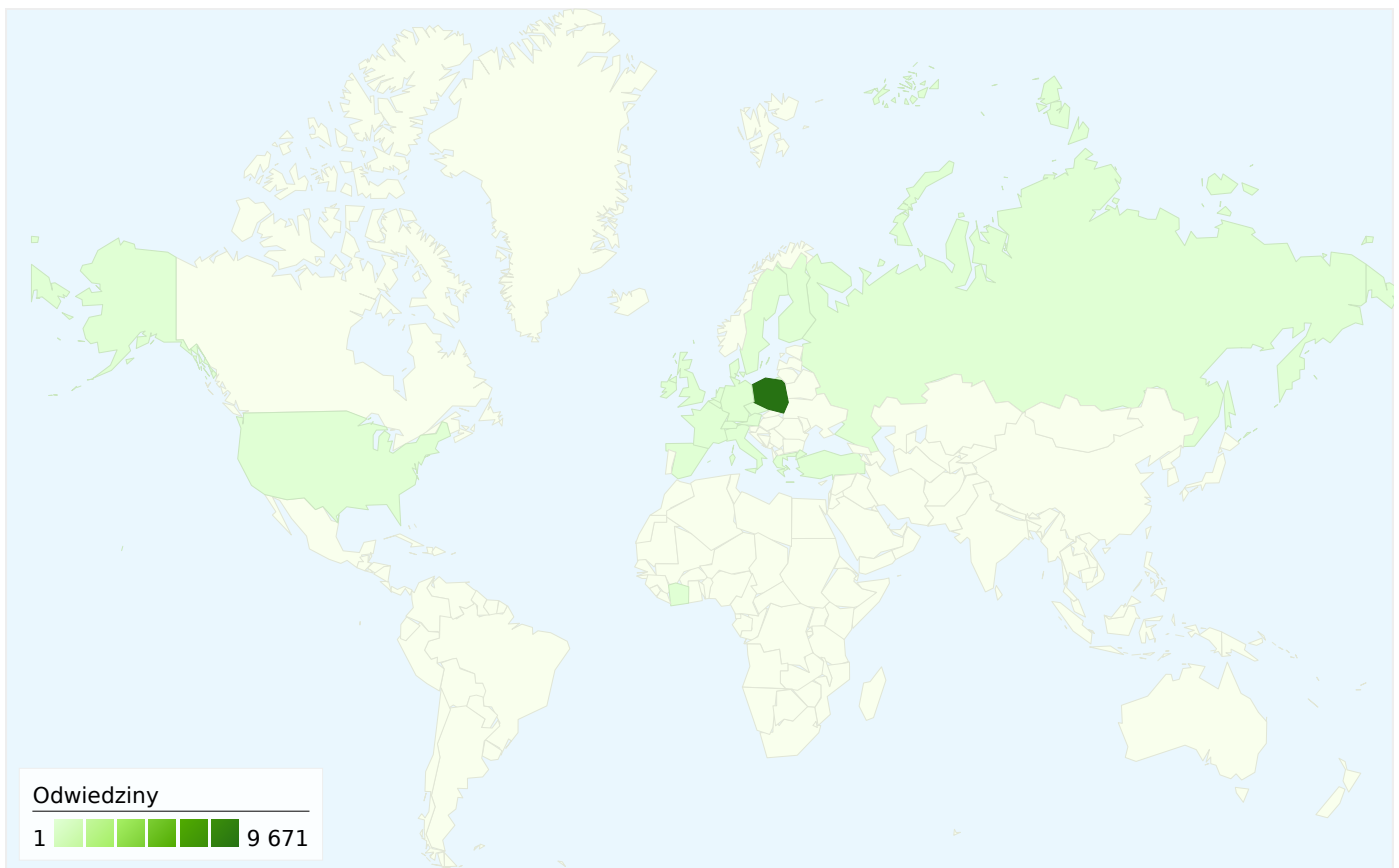

Liczba osób, które odwiedziły tę witrynę: 5 419

 **9 822** Odwiedziny

 **5 419** Bezwzględna liczba niepowtarzalnych użytkowników

 **29 979** Odstony

 **3,05** Średnia liczba odston

 **00:02:09** Czas spędzony w witrynie

Źródłem następującej liczby odwiedzin: 9 822 jest 22 kraje/terytoria

Wykorzystanie witryny

Odwiedziny 9 822 % całej witryny: 100,00%		Strony/odwiedziny 3,05 Śr. witryny: 3,05 (0,00%)		Śr. czas spędzony w witrynie 00:02:09 Śr. witryny: 00:02:09 (0,00%)		% nowych odwiedzin 50,02% Śr. witryny: 49,91% (0,22%)		Współczynnik odrzuceń 43,26% Śr. witryny: 43,26% (0,00%)	
Kraj/terytorium	Odwiedziny	Strony/odwiedziny	Śr. czas spędzony w witrynie	% nowych odwiedzin	Współczynnik odrzuceń				
Poland	9 671	3,07	00:02:10	49,58%	42,88%				
Germany	60	2,13	00:01:35	80,00%	60,00%				
(not set)	18	1,17	00:00:18	61,11%	83,33%				
United Kingdom	17	2,53	00:01:23	70,59%	64,71%				
Netherlands	9	2,67	00:01:26	77,78%	66,67%				
France	9	2,67	00:04:01	66,67%	66,67%				
United States	6	1,00	00:00:00	100,00%	100,00%				
Ireland	5	1,80	00:00:57	80,00%	80,00%				
Belgium	4	1,00	00:00:00	100,00%	100,00%				
Switzerland	4	1,25	00:00:08	75,00%	75,00%				