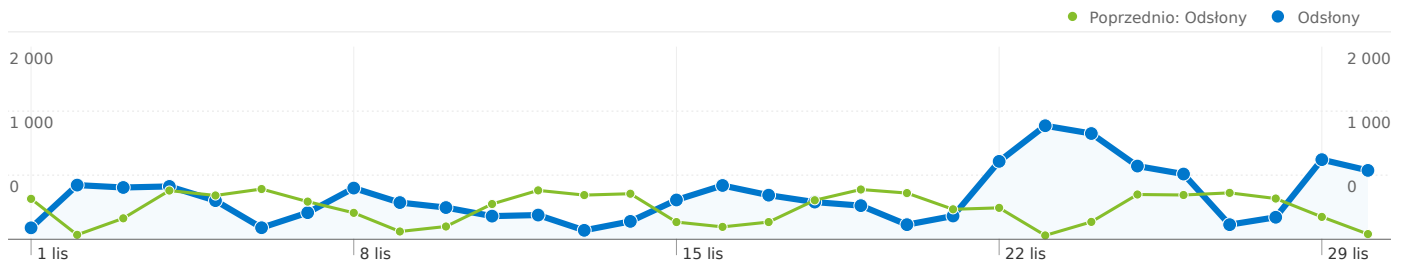

Łączna liczba odsłon stron w tej witrynie: 13 609

13 609 Odsłony

Poprzednio: 9 801 (38,85%)

10 322 Niepowtarzalne wyświetlenia

Poprzednio: 7 721 (33,69%)

41,23% Współczynnik odrzuceń

Poprzednio: 39,25% (5,04%)

Najlepsza treść

Strony	Odsłony	% odsłon
/		
01-11-2010 - 30-11-2010	2 506	18,41%
01-10-2010 - 31-10-2010	2 062	21,04%
% zmiany	21,53%	-12,47%
/?op=27&szukane=prt3_&str=PRZETARGI		
01-11-2010 - 30-11-2010	1 248	9,17%
01-10-2010 - 31-10-2010	752	7,67%
% zmiany	65,96%	19,52%
/?op=26&szukane=inf3_&str=OGŁOSZENIA		
01-11-2010 - 30-11-2010	787	5,78%
01-10-2010 - 31-10-2010	377	3,85%
% zmiany	108,75%	50,34%
/?op=30&szukane=nr3_&str=NABÓR NA WOLNE STANOWISKO		
01-11-2010 - 30-11-2010	623	4,58%
01-10-2010 - 31-10-2010	544	5,55%
% zmiany	14,52%	-17,52%
/dokument.php?szukane=prt3_201011190000		
01-11-2010 - 30-11-2010	622	4,57%
01-10-2010 - 31-10-2010	0	0,00%