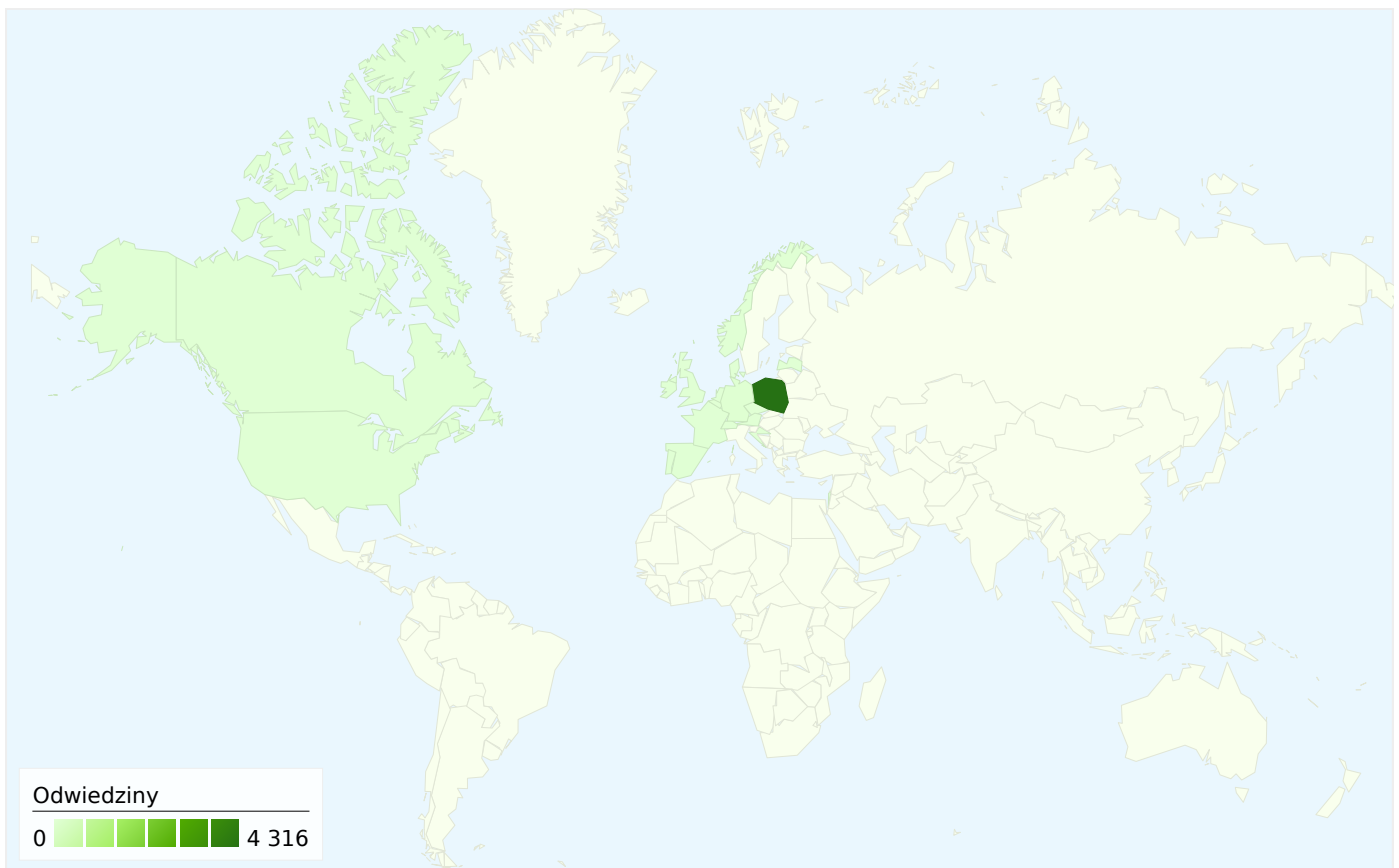

Źródłem następującej liczby odwiedzin: 4 407 jest 21 kraje/terytoria

Wykorzystanie witryny

Odwiedziny	Strony/odwiedziny	Śr. czas spędzony w witrynie	% nowych odwiedzin	Współczynnik odrzuceń	
4 407 Poprzedni: 3 080 (43,08%)	3,09 Poprzedni: 3,18 (-2,96%)	00:02:27 Poprzedni: 00:02:19 (5,80%)	52,67% Poprzedni: 49,48% (6,44%)	41,23% Poprzedni: 39,25% (5,04%)	
Kraj/terytorium	Odwiedziny	Strony/odwiedziny	Śr. czas spędzony w witrynie	% nowych odwiedzin	Współczynnik odrzuceń
Poland					
1 listopada 2010 - 30 listopada 2010	4 316	3,11	00:02:29	52,32%	40,78%
1 października 2010 - 31 października 2010	3 029	3,19	00:02:20	49,06%	38,92%
% zmiany	42,49%	-2,69%	6,43%	6,64%	4,77%
Germany					
1 listopada 2010 - 30 listopada 2010	31	2,68	00:01:10	70,97%	54,84%
1 października 2010 - 31 października 2010	24	2,58	00:01:21	75,00%	58,33%
% zmiany	29,17%	3,64%	-14,26%	-5,38%	-5,99%
(not set)					
1 listopada 2010 - 30 listopada 2010	15	1,27	00:00:08	40,00%	80,00%
1 października 2010 - 31 października 2010	7	4,43	00:03:29	71,43%	42,86%