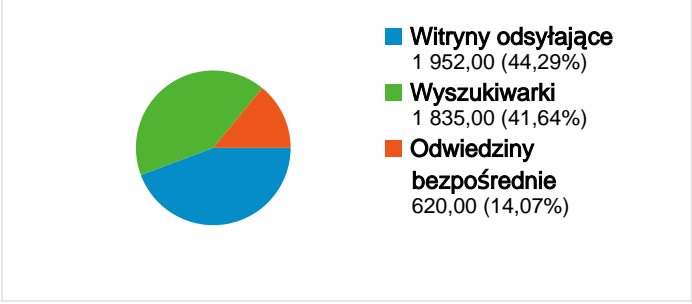

Wykorzystanie witryny

Przegląd źródeł odwiedzin

Nakładka mapy

Przegląd użytkowników

Przegląd treści

Strony	Odstony	% odstón
/		
01-11-2010 - 30-11-2010	2 506	18,41%
01-10-2010 - 31-10-2010	2 062	21,04%
% zmiany	21,53%	-12,47%
/?op=27&szukane=prt3_&str=PRZETARGI		
01-11-2010 - 30-11-2010	1 248	9,17%
01-10-2010 - 31-10-2010	752	7,67%
% zmiany	65,96%	19,52%
/?op=26&szukane=inf3_&str=OGŁOSZENIA		
01-11-2010 - 30-11-2010	787	5,78%
01-10-2010 - 31-10-2010	377	3,85%
% zmiany	108,75%	50,34%
/?op=30&szukane=nbr3_&str=NABÓR NA WOLNE		
01-11-2010 - 30-11-2010	623	4,58%
01-10-2010 - 31-10-2010	544	5,55%
% zmiany	14,52%	-17,52%
/dokument.php?szukane=prt3_201011190000		
01-11-2010 - 30-11-2010	622	4,57%
01-10-2010 - 31-10-2010	0	0,00%
% zmiany	100,00%	100,00%

Liczba odwiedzin odpowiadających wszystkim źródłom: 4 407

 **14,07% Odwiedziny bezpośrednie**

Poprzednio: 13,08% (7,52%)

 **44,29% Witryny odsyłające**

Poprzednio: 37,69% (17,50%)

 **41,64% Wyszukiwarki**

Poprzednio: 49,22% (-15,41%)

1 – 10 z 21

Łączna liczba odsłon stron w tej witrynie: 13 609

13 609 Odsłony

Poprzednio: 9 801 (38,85%)

10 322 Niepowtarzalne wyświetlenia

Poprzednio: 7 721 (33,69%)

41,23% Współczynnik odrzuceń

Poprzednio: 39,25% (5,04%)