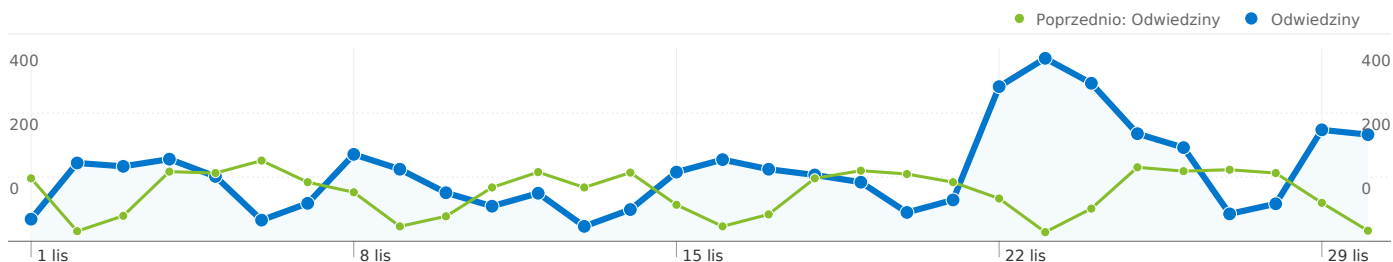

Wykorzystanie witryny

Przegląd źródeł odwiedzin

Nakładka mapy

Przegląd użytkowników

Przegląd treści

Strony	Odstony	% odstón
/		
01-11-2010 - 30-11-2010	2 506	18,41%
01-10-2010 - 31-10-2010	2 062	21,04%
% zmiany	21,53%	-12,47%
/?op=27&szukane=prt3_&str=PRZETARGI		
01-11-2010 - 30-11-2010	1 248	9,17%
01-10-2010 - 31-10-2010	752	7,67%
% zmiany	65,96%	19,52%
/?op=26&szukane=inf3_&str=OGŁOSZENIA		
01-11-2010 - 30-11-2010	787	5,78%
01-10-2010 - 31-10-2010	377	3,85%
% zmiany	108,75%	50,34%
/?op=30&szukane=nbr3_&str=NABÓR NA WOLNE		
01-11-2010 - 30-11-2010	623	4,58%
01-10-2010 - 31-10-2010	544	5,55%
% zmiany	14,52%	-17,52%
/dokument.php?szukane=prt3_201011190000		
01-11-2010 - 30-11-2010	622	4,57%
01-10-2010 - 31-10-2010	0	0,00%
% zmiany	100,00%	100,00%

Liczba odwiedzin odpowiadających wszystkim źródłom: 4 407

 **14,07% Odwiedziny bezpośrednie**

Poprzednio: 13,08% (7,52%)

 **44,29% Witryny odsyłające**

Poprzednio: 37,69% (17,50%)

 **41,64% Wyszukiwarki**

Poprzednio: 49,22% (-15,41%)

1 – 10 z 21

Łączna liczba odsłon stron w tej witrynie: 13 609

13 609 Odsłony

Poprzednio: 9 801 (38,85%)

10 322 Niepowtarzalne wyświetlenia

Poprzednio: 7 721 (33,69%)

41,23% Współczynnik odrzuceń

Poprzednio: 39,25% (5,04%)