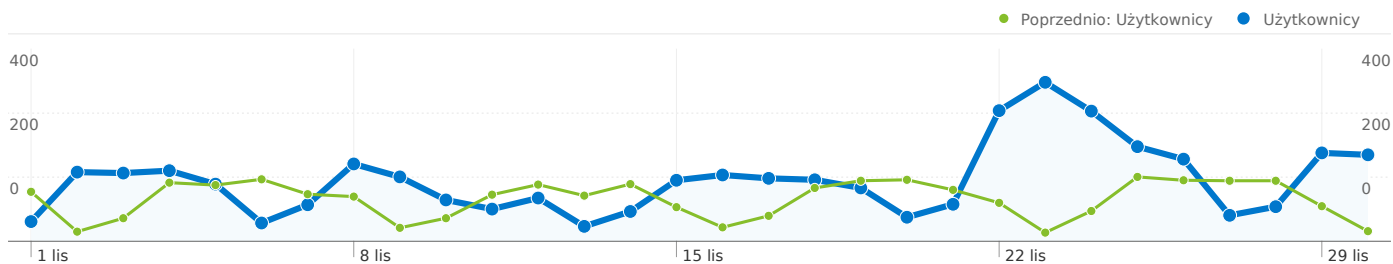

Słowa kluczowe	Odwiedziny	% odwiedzin
wydział komunikacji bolesławiec		
01-11-2010 - 30-11-2010	133	7,25%
01-10-2010 - 31-10-2010	130	8,58%
% zmiany	2,31%	-15,48%
starostwo bolesławiec		
01-11-2010 - 30-11-2010	125	6,81%
01-10-2010 - 31-10-2010	103	6,79%
% zmiany	21,36%	0,26%
starostwo powiatowe bolesławiec		
01-11-2010 - 30-11-2010	125	6,81%
01-10-2010 - 31-10-2010	106	6,99%
% zmiany	17,92%	-2,58%
starostwo powiatowe w bolesławcu		
01-11-2010 - 30-11-2010	86	4,69%
01-10-2010 - 31-10-2010	61	4,02%
% zmiany	40,98%	16,47%
starostwo powiatowe bolesławiec bip		
01-11-2010 - 30-11-2010	55	3,00%
01-10-2010 - 31-10-2010	51	3,36%

% zmiany

-16,67%

-41,76%

% zmiany

7,84%

-10,90%

Liczba osób, które odwiedziły tę witrynę: 2 808

4 407 Odwiedziny

Poprzednio: 3 080 (43,08%)

2 808 Bezwzględna liczba niepowtarzalnych użytkowników

Poprzednio: 1 941 (44,67%)

13 609 Odstony

Poprzednio: 9 801 (38,85%)

3,09 Średnia liczba odston

Poprzednio: 3,18 (-2,96%)

00:02:27 Czas spędzony w witrynie