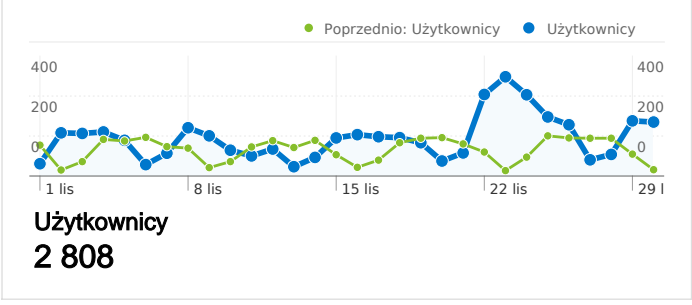

Wykorzystanie witryny

Przegląd źródeł odwiedzin

Nakładka mapy

Przegląd użytkowników

Przegląd treści

Strony	Odstony	% odstón
/		
01-11-2010 - 30-11-2010	2 506	18,41%
01-10-2010 - 31-10-2010	2 062	21,04%
% zmiany	21,53%	-12,47%
/?op=27&szukane=prt3_&str=PRZETARGI		
01-11-2010 - 30-11-2010	1 248	9,17%
01-10-2010 - 31-10-2010	752	7,67%
% zmiany	65,96%	19,52%
/?op=26&szukane=inf3_&str=OGŁOSZENIA		
01-11-2010 - 30-11-2010	787	5,78%
01-10-2010 - 31-10-2010	377	3,85%
% zmiany	108,75%	50,34%
/?op=30&szukane=nbr3_&str=NABÓR NA WOLNE		
01-11-2010 - 30-11-2010	623	4,58%
01-10-2010 - 31-10-2010	544	5,55%
% zmiany	14,52%	-17,52%
/dokument.php?szukane=prt3_201011190000		
01-11-2010 - 30-11-2010	622	4,57%
01-10-2010 - 31-10-2010	0	0,00%
% zmiany	100,00%	100,00%

Liczba odwiedzin odpowiadających wszystkim źródłom: 4 407

 **14,07% Odwiedziny bezpośrednie**

Poprzednio: 13,08% (7,52%)

 **44,29% Witryny odsyłające**

Poprzednio: 37,69% (17,50%)

 **41,64% Wyszukiwarki**

Poprzednio: 49,22% (-15,41%)

1 – 10 z 21

Łączna liczba odsłon stron w tej witrynie: 13 609

13 609 Odsłony

Poprzednio: 9 801 (38,85%)

10 322 Niepowtarzalne wyświetlenia

Poprzednio: 7 721 (33,69%)

41,23% Współczynnik odrzuceń

Poprzednio: 39,25% (5,04%)